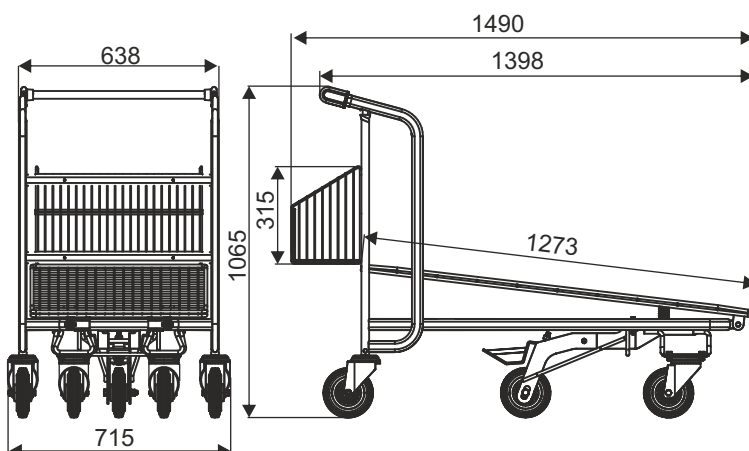

## ТЕЛЕЖКА ТРАНСПОРТНАЯ VARIO 125

**Новинка!**

### Дополнительное оборудование:

- сплошная платформа (платформа из фанеры, с нескользящим покрытием, водонепроницаемая),
- проволочная корзина,
- пятое колесо.

ТИП	Vario 125
ОБЪЁМ КОРЗИНЫ	27 л
ГРУЗОПОДЪЁМНОСТЬ КОРЗИНЫ	30 кг
ОБЩАЯ ГРУЗОПОДЪЁМНОСТЬ	350 кг
ДИАМЕТР КОЛЕСА	160 мм
РАССТОЯНИЕ МЕЖДУ ЗАПАРКОВАННЫМИ ТЕЛЕЖКАМИ	370 мм

Стандартно тележка имеет обычные колёса. Добавочные аксессуары (м.д. колёса со стопором, монетоприемник, логотип и другое оборудование) согласовываются дополнительно.

НАИМЕНОВАНИЕ ТОВАРА	ПОКРЫТИЕ	АРТИКУЛ
Тележка транспортная Vario 125	цинк гальванический+лак	919-351-450