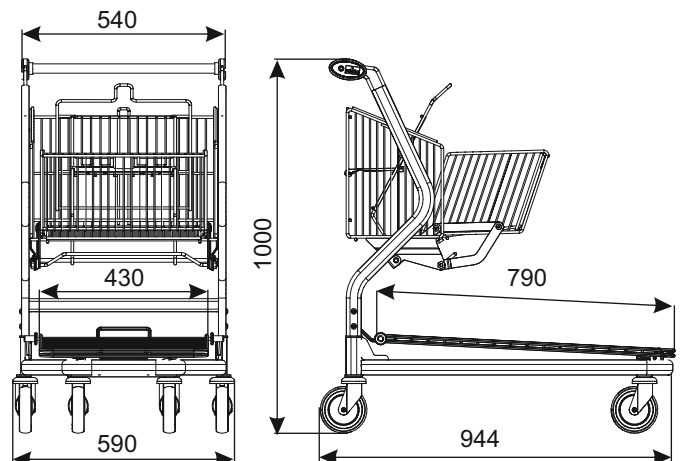

WÓZEK TRANSPORTOWY VARIO 90S (z rozkładanym koszem)

TYP	Vario 90S
POJEMNOŚĆ KOSZA	30 l (złożony kosz) 55 l (rozłożony kosz)
NOŚNOŚĆ KOSZA	40 kg
NOŚNOŚĆ CAŁKOWITA	300 kg
ŚREDNICA KOŁA	125 mm
ODLEGŁOŚCI PARKOWANIA	270 mm

Pokrycie standardowe:

cynk galwaniczny, boki dodatkowo malowane farbą proszkową, co wzbogaca estetykę wózka i komponuje się z kolorystyką sklepu.

Wózek występuje w opcji:

- z platformą drucianą,
- z platformą pełną (platforma ze sklejki, antypoślizgowa, wodoodporna, dwustronnie foliowana).

W wersji standardowej wózek posiada koła zwykłe. Opcjonalne akcesoria (m.in. koła z hamulcem, zamek na monety, grafika z logo i inne wyposażenie) wymagają odrębnych ustaleń.

NAZWA WYROBU	POKRYCIE	INDEKS
Wózek transportowy Vario 90S	cynk galwaniczny/farba proszkowa	919-350-750

W3 WÓZKI TRANSPORTOWE