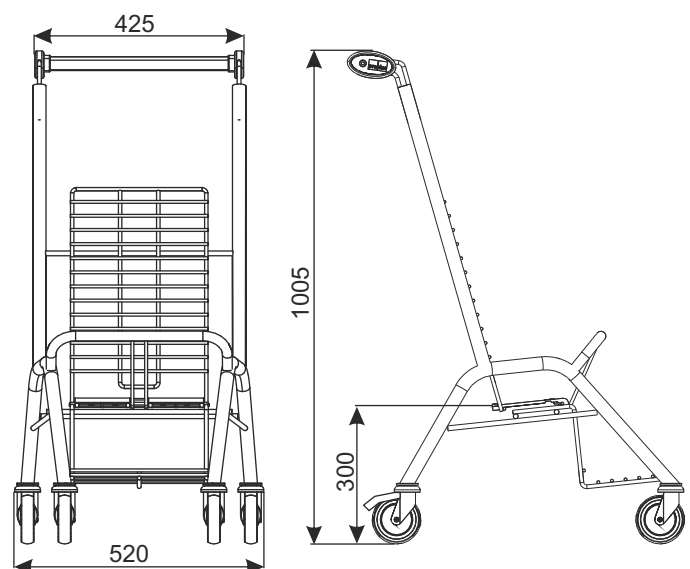

WÓZEK DLA DZIECKA VARIO MOBI

| | |
|---------------------------------|---|
| TYP | Wózek dla dziecka Vario MOBI |
| NOŚNOŚĆ WÓZKA | 15 kg |
| ŚREDNICA KOŁA | 100 mm |
| ODLEGŁOŚĆ PARKOWANIA | 230 mm |
| POKRYCIE | siedzisko: cynk galw. + farba proszkowa, stelaż: cynk galw. + lakier lub w opcji cynk galw. + farba proszkowa |

| NAZWA WYROBU | POKRYCIE | INDEKS |
|------------------------------|---|-------------|
| Wózek dla dziecka Vario MOBI | cynk galwaniczny + farba proszkowa/ cynk + lakier | 919-350-903 |

W2 WÓZKI SPECJALNE, AKCESORIA DO WÓZKÓW