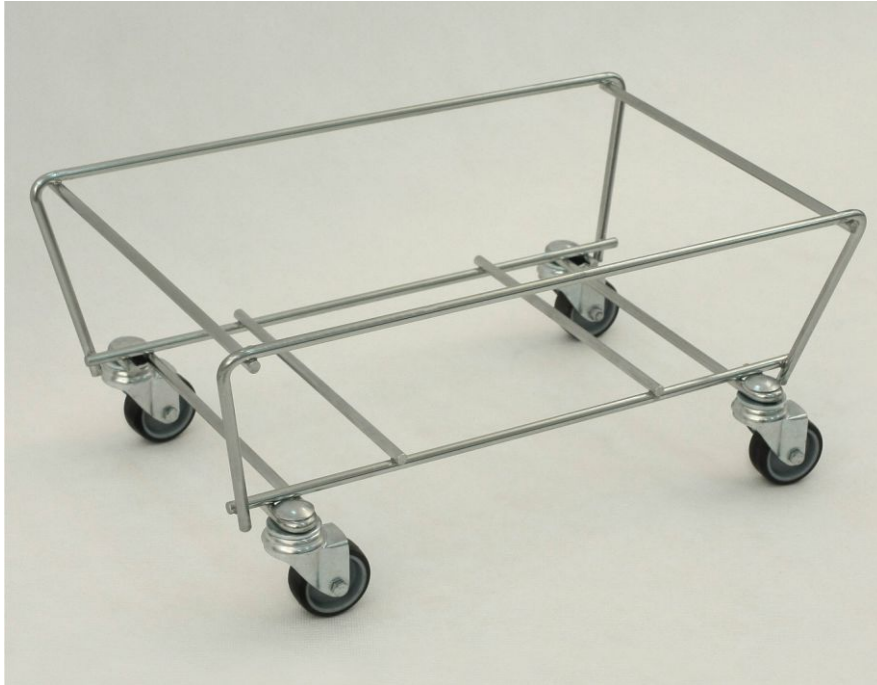

WÓZEK POD KOSZYKI (WKS-25A)

Wózek jest przeznaczony do koszyków 20 l i 25 l.
(Wózek jest sprzedawany bez koszyków.)
Podstawa na kołach $\varnothing 50$ mm, koła skrętne
na łożysku ślizgowym.

Pokrycie standardowe:
cynk galwaniczny + lakier.
Nośność: 40 kg.

NAZWA WYROBU	POKRYCIE	INDEKS
Wózek pod koszyki WKS-25A	cynk galwaniczny + lakier	919-351-159

W2 WÓZKI SPECJALNE, AKCESORIA DO WÓZKÓW

DAMIX Sp z o.o. ul. Bohaterów Czerwca 1956r. nr 3; PL - 87-500 Rypin
tel. +48 54 280 45 54; fax +48 54 280 45 40; e-mail: damix@damix.pl; handel@damix.p, www.damix.pl