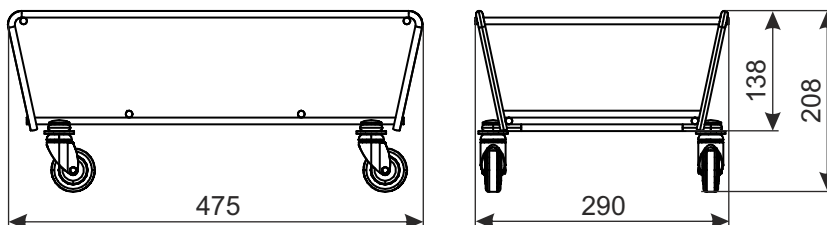

WÓZEK POD KOSZYKI (WKS-25A)

Wózek jest przeznaczony do koszyków 20 l i 25 l.
(Wózek jest sprzedawany bez koszyków.)
Podstawa na kołach $\varnothing 50$ mm, koła skrętne
na łożysku ślizgowym.

Pokrycie standardowe:
cynk galwaniczny + lakier.
Nośność: 40 kg.