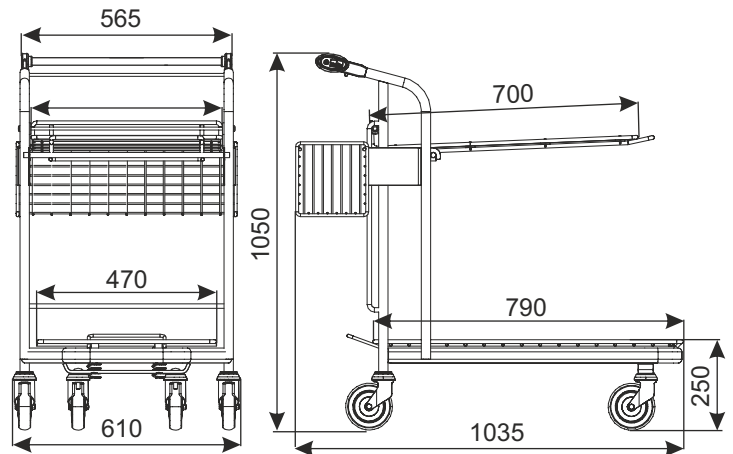

WÓZEK TRANSPORTOWY VARIO WTP-3KP (z koszem i półką)

TYP	Vario WTP-3KP
POJEMNOŚĆ KOSZA	20 l
NOŚNOŚĆ KOSZA	20 kg
NOŚNOŚĆ PÓŁKI	20 kg
NOŚNOŚĆ CAŁKOWITA	300 kg
ŚREDNICA KOŁA	125 mm
ODLEGŁOŚCI PARKOWANIA	390 mm

W wersji standardowej wózek posiada koła zwykłe. Opcjonalne akcesoria (m.in. koła z hamulcem, zamek na monety, grafika z logo i inne wyposażenie) wymagają odrębnych ustaleń.

NAZWA WYROBU	POKRYCIE	INDEKS
Wózek transportowy Vario WTP-3KP	cynk galwaniczny + lakier	919-351-129_KP